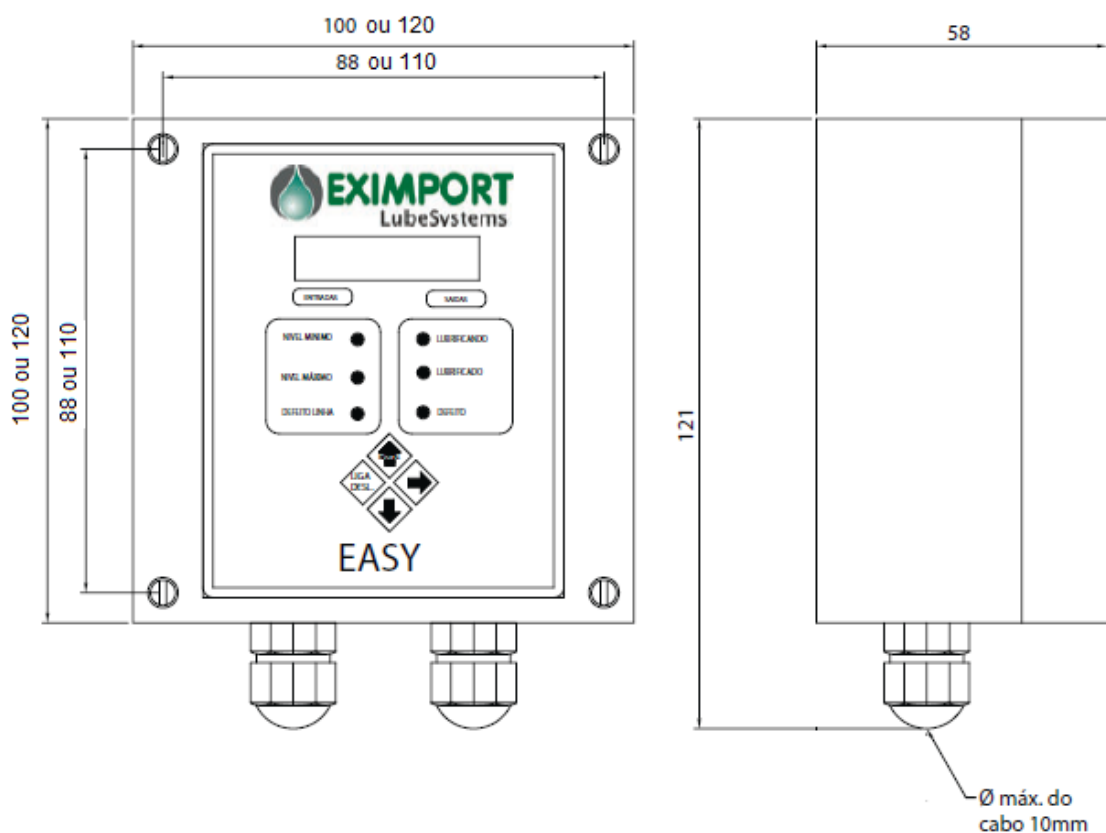

Especificações

Tensões	12 Vcc
	24 Vcc
	90- 240 Vca
Proteção	IP - 67
Funcionamento contínuo	Máximo : 9999 ciclos ou 9999 minutos
Intervalo	Mínimo : 1 minutos
Peso	200 g

Funcionamento

Apertando a seta para direita, irá aparecer P-LUB. Ajustar com as teclas para cima ou para baixo o valor do (preset) de lubrificação de tempo em minutos ou de ciclos.

Apertar a seta para direita, irá aparecer P-int. Ajustar com as teclas para cima e para baixo o valor do (preset) de intervalo de lubrificação em minutos.

Apertar a seta para direita por 5 segundos durante o valor do parâmetro anterior, para ter acesso aos próximos ajustes. Quando aparecer os traços ---- Apertar a seta para baixo, para cima, para baixo, para cima e para direita, após este procedimento o acesso estará liberado a mais diversas aplicações conforme descrito em Parâmetros de Programação do Controlador EASY.

Opcional

Como opcional possui um pressostato de final de linha, que confirmar se o sistema está operando corretamente ou não.

E também chave de nível, que tem condições de fornecer um sinal de alerta dando mais segurança em todo o sistema, antes que acabe o lubrificante.

Esquema Elétrico

DIMENSÕES em milímetros

Informações de compra

DESCRIÇÃO	CÓDIGO
PRESSOSTATO FIM DE LINHA	128.000.015
EASY COM CAIXA DE 100 x 100 x 57	
CONTROLADOR EASY 12Vcc COM CAIXA DE 100 x 100 x 57mm	678.598.087
CONTROLADOR EASY 24Vcc COM CAIXA DE 100 x 100 x 57mm	678.598.088
CONTROLADOR EASY 90-240VCA COM CAIXA DE 100 x 100 x 57mm	678.598.089
EASY COM CAIXA DE 120 x 120 x 57	
CONTROLADOR EASY 12Vcc COM CAIXA DE 120 x 120 x 57mm	678.598.012
CONTROLADOR EASY 24Vcc COM CAIXA DE 120x120x57mm	678.598.024
CONTROLADOR EASY 90-240Vca COM CAIXA DE 120 x 120 x 57mm	678.598.090