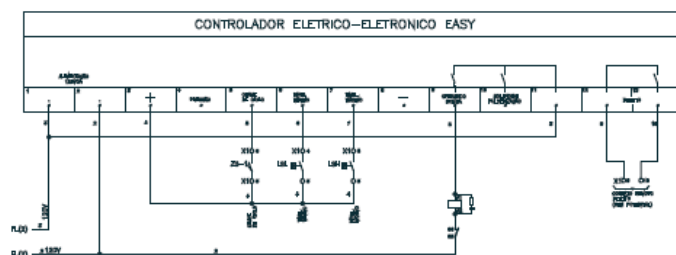

Especificações

Tensões	12 Vcc
	24 Vcc
	90- 240 Vca
Proteção	IP - 67
Funcionamento contínuo	Máximo : 9999 ciclos ou 9999 minutos
Intervalo	Mínimo : 1 minutos
Peso	200 g

Funcionamento

Apertando a seta para direita, irá aparecer P-LUB. Ajustar com as teclas para cima ou para baixo o valor do (preset) de lubrificação de tempo em minutos ou de ciclos.

Apertar a seta para direita, irá aparecer P-int. Ajustar com as teclas para cima e para baixo o valor do (preset) de intervalo de lubrificação em minutos.

Apertar a seta para direita por 5 segundos durante o valor do parâmetro anterior, para ter acesso aos próximos ajustes. Quando aparecer os traços ---- Apertar a seta para baixo, para cima, para baixo, para cima e para direita, após este procedimento o acesso estará liberado a mais diversas aplicações conforme descrito em Parâmetros de Programação do Controlador EASY.

Opcional

Como opcional possui um pressostato de final de linha, que confirmar se o sistema está operando corretamente ou não.

E também chave de nível, que tem condições de fornecer um sinal de alerta dando mais segurança em todo o sistema, antes que acabe o lubrificante.

Esquema Elétrico

DIMENSÕES em milímetros

Informações de compra

DESCRIÇÃO	CÓDIGO
PRESSOSTATO FIM DE LINHA	128.000.015
EASY COM CAIXA DE 100 x 100 x 57	
CONTROLADOR EASY 12Vcc COM CAIXA DE 100 x 100 x 57mm	678.598.087
CONTROLADOR EASY 24Vcc COM CAIXA DE 100 x 100 x 57mm	678.598.088
CONTROLADOR EASY 90-240VCA COM CAIXA DE 100 x 100 x 57mm	678.598.089
EASY COM CAIXA DE 120 x 120 x 57	
CONTROLADOR EASY 12Vcc COM CAIXA DE 120 x 120 x 57mm	678.598.012
CONTROLADOR EASY 24Vcc COM CAIXA DE 120x120x57mm	678.598.024
CONTROLADOR EASY 90-240Vca COM CAIXA DE 120 x 120 x 57mm	678.598.090