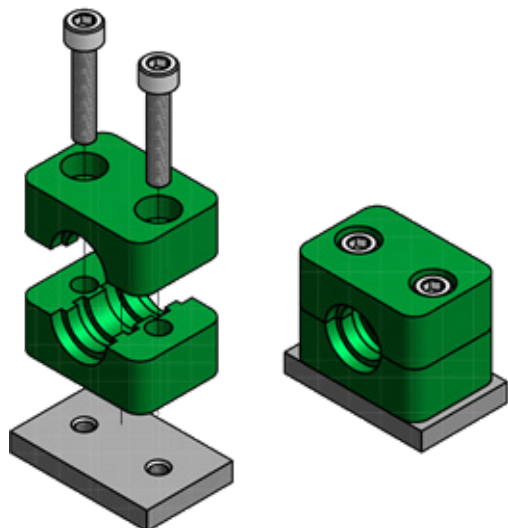

Abraçadeiras - Linha KV

Abraçadeiras para 1 tubo

Diâmetro do Tubo	Referência
Ø6 mm	941.051.006
Ø8 mm	941.051.008
Ø10 mm	941.051.010
Ø12 mm	941.051.012
Ø12,7 mm	941.051.013
Ø14 mm	941.051.014
Ø16 mm	941.051.016
Ø18 mm	941.051.018
Ø19 mm	941.051.019
Ø20 mm	941.051.020
Ø22 mm	941.051.022
Ø25 mm	941.051.025
Ø26,7 mm	941.051.027
Ø28 mm	941.051.028
Ø30 mm	941.051.030
Ø32 mm	941.051.032
Ø35 mm	941.051.035
Ø38 mm	941.051.038
Ø40 mm	941.051.040
Ø42 mm	941.051.042

Abraçadeiras para 2 tubos

Diâmetro dos Tubos	Referência
Ø6 mm	941.061.006
Ø8 mm	941.061.008
Ø10 mm	941.061.010
Ø12 mm	941.061.012
Ø12,7 mm	941.061.013
Ø14 mm	941.061.014
Ø16 mm	941.061.016
Ø18 mm	941.061.018
Ø19 mm	941.061.019
Ø20 mm	941.061.020
Ø22 mm	941.061.022
Ø25 mm	941.061.025
Ø26,7 mm	941.061.027
Ø28 mm	941.061.028
Ø30 mm	941.061.030
Ø32 mm	941.061.032
Ø35 mm	941.061.035
Ø38 mm	941.061.038
Ø40 mm	941.061.040
Ø42 mm	941.061.042