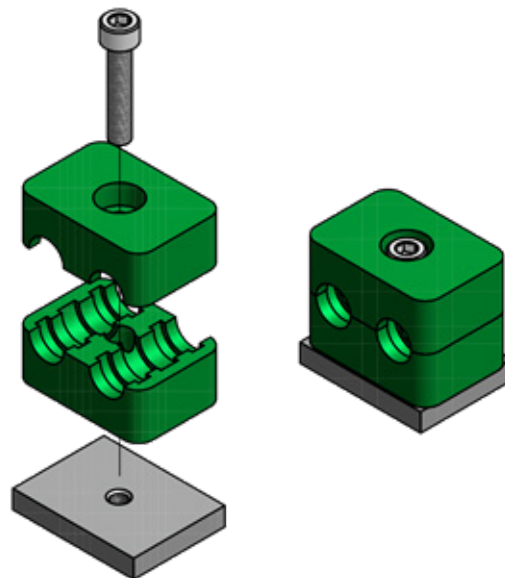

Abraçadeiras - Linha KV

Abraçadeiras para 1 tubo

Diâmetro do Tubo	Referência
Ø6 mm	941.051.006
Ø8 mm	941.051.008
Ø10 mm	941.051.010
Ø12 mm	941.051.012
Ø12,7 mm	941.051.013
Ø14 mm	941.051.014
Ø16 mm	941.051.016
Ø18 mm	941.051.018
Ø19 mm	941.051.019
Ø20 mm	941.051.020
Ø22 mm	941.051.022
Ø25 mm	941.051.025
Ø26,7 mm	941.051.027
Ø28 mm	941.051.028
Ø30 mm	941.051.030
Ø32 mm	941.051.032
Ø35 mm	941.051.035
Ø38 mm	941.051.038
Ø40 mm	941.051.040
Ø42 mm	941.051.042

Abraçadeiras para 2 tubos

Diâmetro dos Tubos	Referência
Ø6 mm	941.061.006
Ø8 mm	941.061.008
Ø10 mm	941.061.010
Ø12 mm	941.061.012
Ø12,7 mm	941.061.013
Ø14 mm	941.061.014
Ø16 mm	941.061.016
Ø18 mm	941.061.018
Ø19 mm	941.061.019
Ø20 mm	941.061.020
Ø22 mm	941.061.022
Ø25 mm	941.061.025
Ø26,7 mm	941.061.027
Ø28 mm	941.061.028
Ø30 mm	941.061.030
Ø32 mm	941.061.032
Ø35 mm	941.061.035
Ø38 mm	941.061.038
Ø40 mm	941.061.040
Ø42 mm	941.061.042